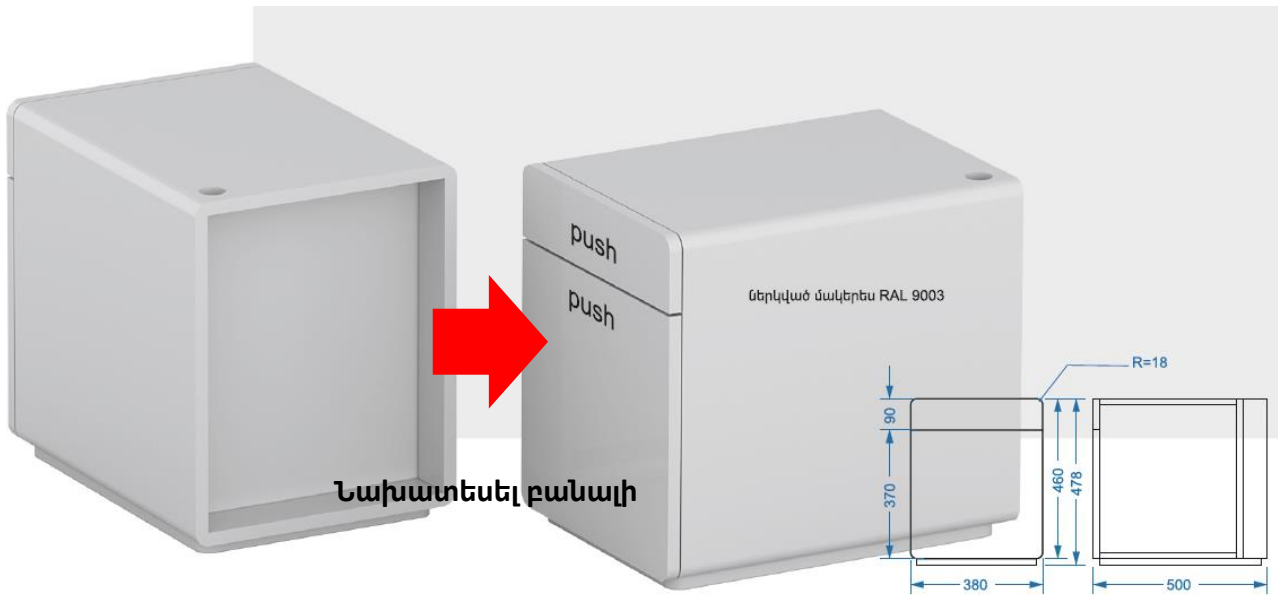

## Կահույքի տեսքեր և գծագրեր

Մեխանիզմները անհրաժեշտ է նախատեսել Blum-ով:

1. աշխատակիցների սեղան 1300\*800մմ
2. աշխատակիցների սեղան 1400\*800մմ

### 3. Տպիչի տակդիր-պահարան

#### 4. Գանձապահների սեղան՝ մեծ 4800\*1000մմ

## 5. Տեղեկատուի սեղան - 1100\*700 մմ երկարությամբ

**AMERIABANK**