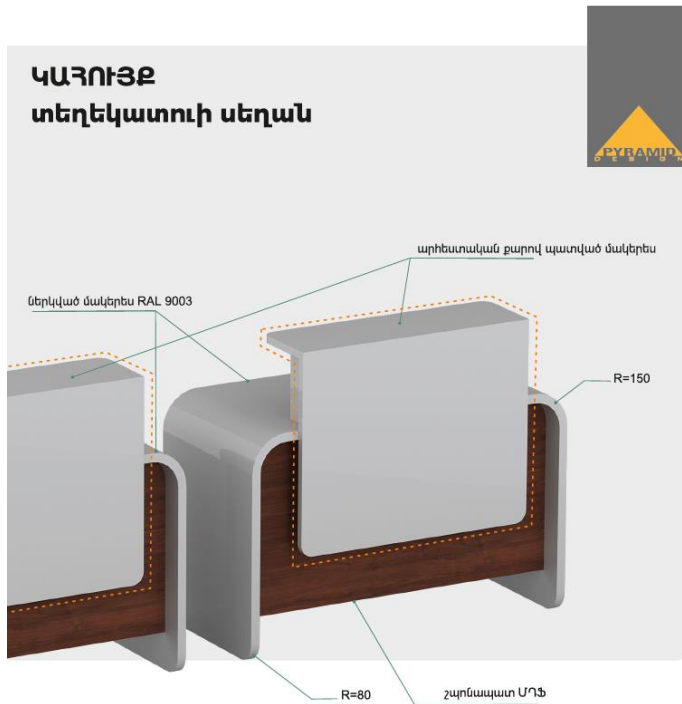

## Կահույքի տեսքեր և գծագրեր

Մեխանիզմները անհրաժեշտ է նախատեսել Blum-ով:

1. աշխատակիցների սեղան 1300\*800մմ
2. աշխատակիցների սեղան 1400\*800մմ

### 3. Տպիչի տակդիր-պահարան

#### 4. Գանձապահների սեղան՝ մեծ 4800\*1000մմ

## 5. Տեղեկատուի սեղան - 1100\*700 մմ երկարությամբ

**AMERIABANK**