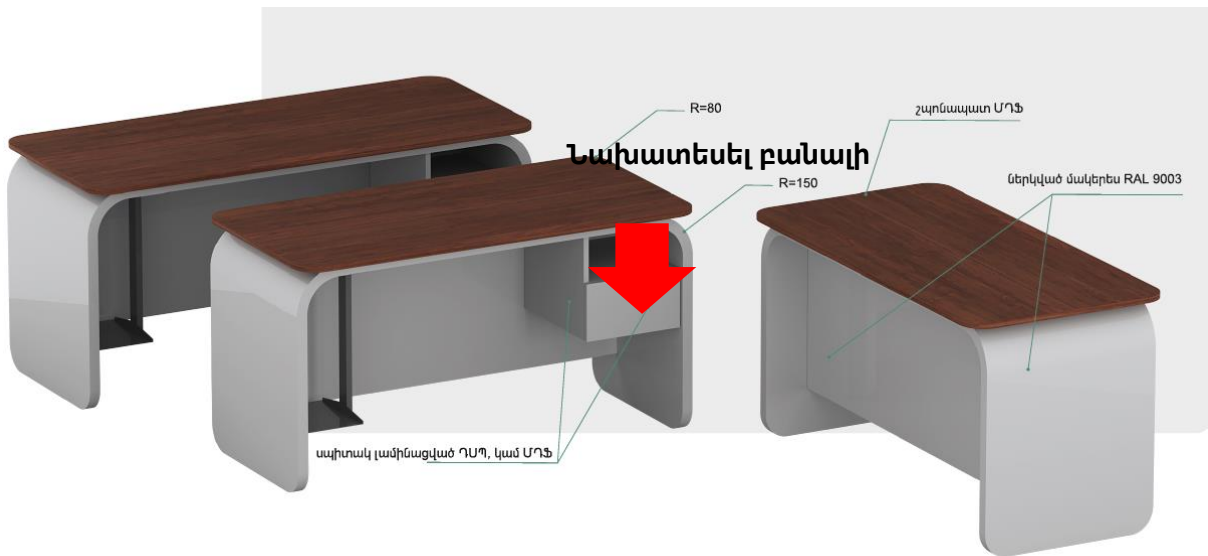

## Կահույքի տեսքեր և գծագրեր

Մեխանիզմները անհրաժեշտ է նախատեսել Blum-ով:

1. աշխատակիցների սեղան 1300\*800մմ
2. աշխատակիցների սեղան 1400\*800մմ

#### 4. Գանձապահների սեղան՝ մեծ 4800\*1000մմ

## 5. Տեղեկատուի սեղան - 1100\*700 մմ երկարությամբ

**AMERIABANK**