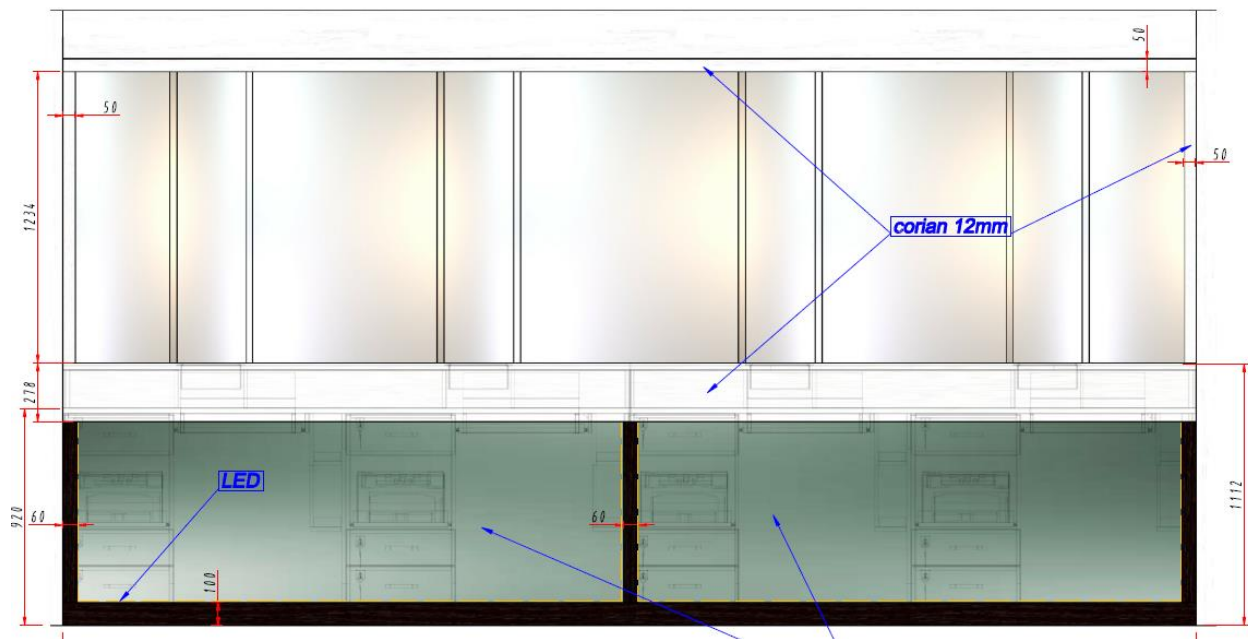

## Կահույքի տեսքեր և գծագրեր

Մեխանիզմները անհրաժեշտ է նախատեսել Blum-ով:

1. աշխատակիցների սեղան 1300\*800մմ
2. աշխատակիցների սեղան 1400\*800մմ

#### 4. Գանձապահների սեղան՝ մեծ 4800\*1000մմ

## 5. Տեղեկատուի սեղան - 1100\*700 մմ երկարությամբ

**AMERIABANK**