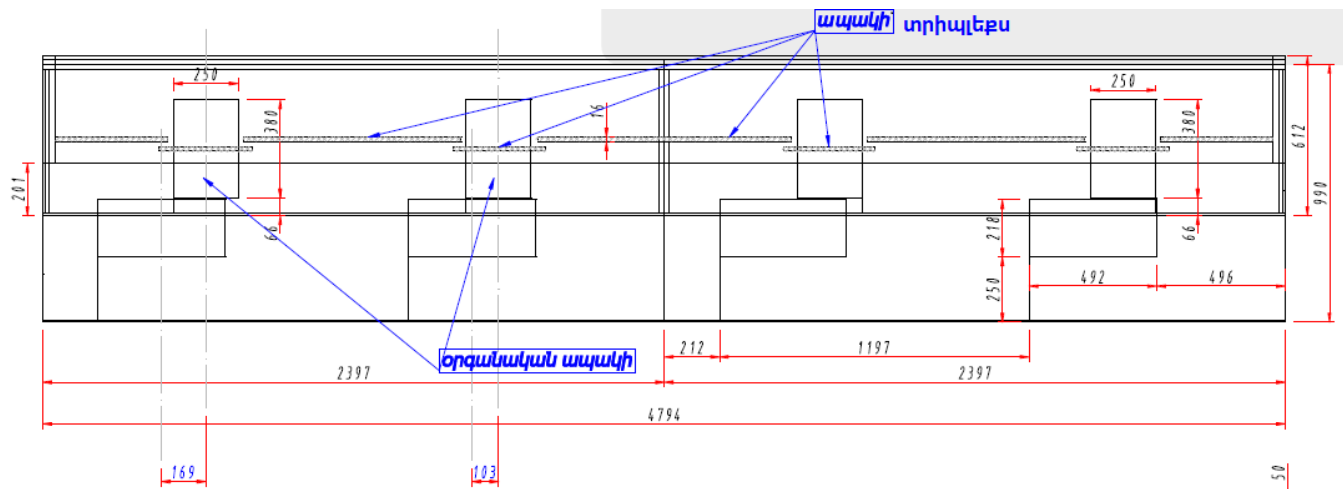

## Կահույքի տեսքեր և գծագրեր

Մեխանիզմները անհրաժեշտ է նախատեսել Blum-ով:

1. աշխատակիցների սեղան 1300\*800մմ
2. աշխատակիցների սեղան 1400\*800մմ

### 3. Տպիչի տակդիր-պահարան

#### 4. Գանձապահների սեղան՝ մեծ 4800\*1000մմ

## 5. Տեղեկատուի սեղան - 1100\*700 մմ երկարությամբ

**AMERIABANK**