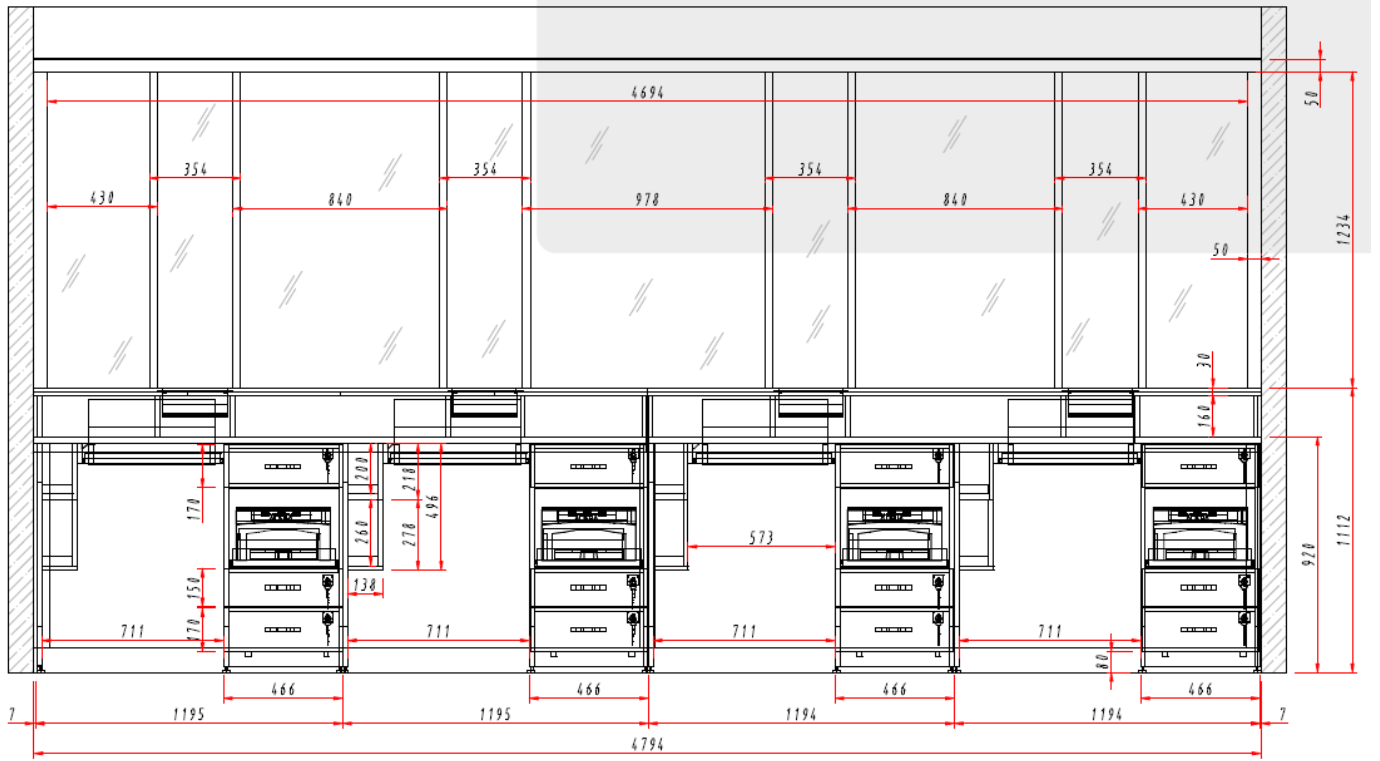

## Կահույքի տեսքեր և գծագրեր

Մեխանիզմները անհրաժեշտ է նախատեսել Blum-ով:

1. աշխատակիցների սեղան 1300\*800մմ
2. աշխատակիցների սեղան 1400\*800մմ

### 3. Տպիչի տակդիր-պահարան

#### 4. Գանձապահների սեղան՝ մեծ 4800\*1000մմ

## 5. Տեղեկատուի սեղան - 1100\*700 մմ երկարությամբ

**AMERIABANK**