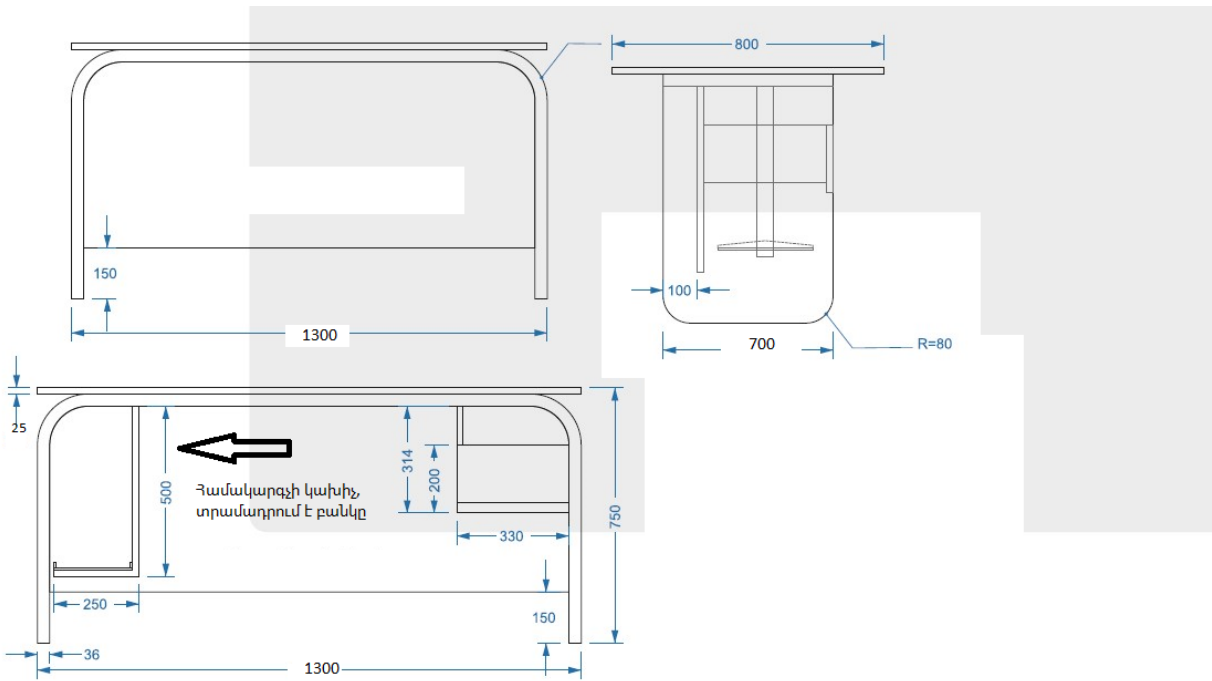

## Կահույքի տեսքեր և գծագրեր

Մեխանիզմները անհրաժեշտ է նախատեսել Blum-ով:

1. աշխատակիցների սեղան 1300\*800մմ
2. աշխատակիցների սեղան 1400\*800մմ

### 3. Տպիչի տակդիր-պահարան

#### 4. Գանձապահների սեղան՝ մեծ 4800\*1000մմ

## 5. Տեղեկատուի սեղան - 1100\*700 մմ երկարությամբ

**AMERIABANK**