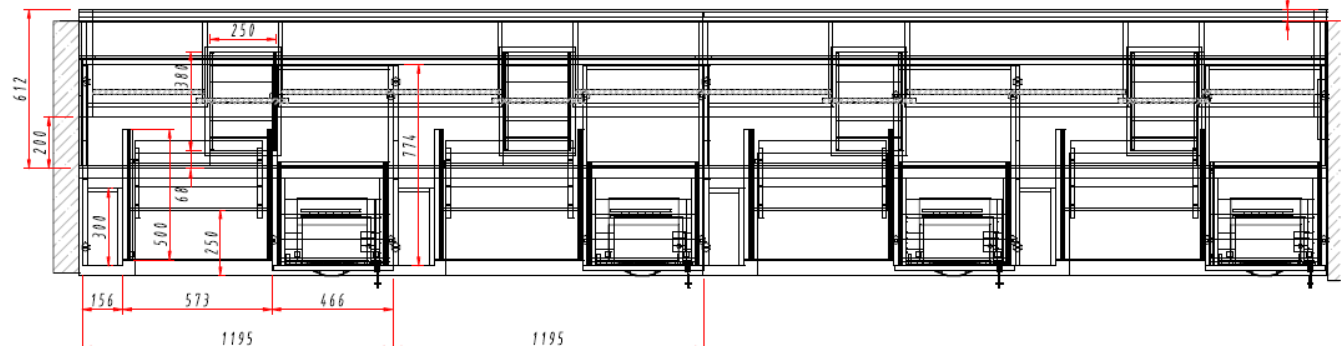

## Կահույքի տեսքեր և գծագրեր

Մեխանիզմները անհրաժեշտ է նախատեսել Blum-ով:

1. աշխատակիցների սեղան 1300\*800մմ
2. աշխատակիցների սեղան 1400\*800մմ

#### 4. Գանձապահների սեղան՝ մեծ 4800\*1000մմ

## 5. Տեղեկատուի սեղան - 1100\*700 մմ երկարությամբ

**AMERIABANK**